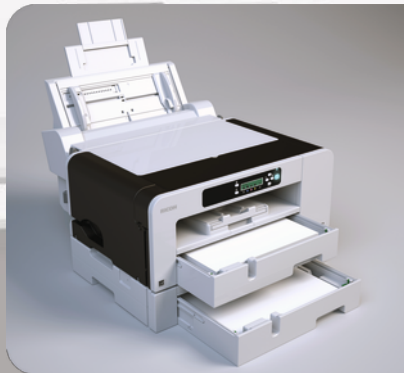

Uproszczone kolorowe drukowanie